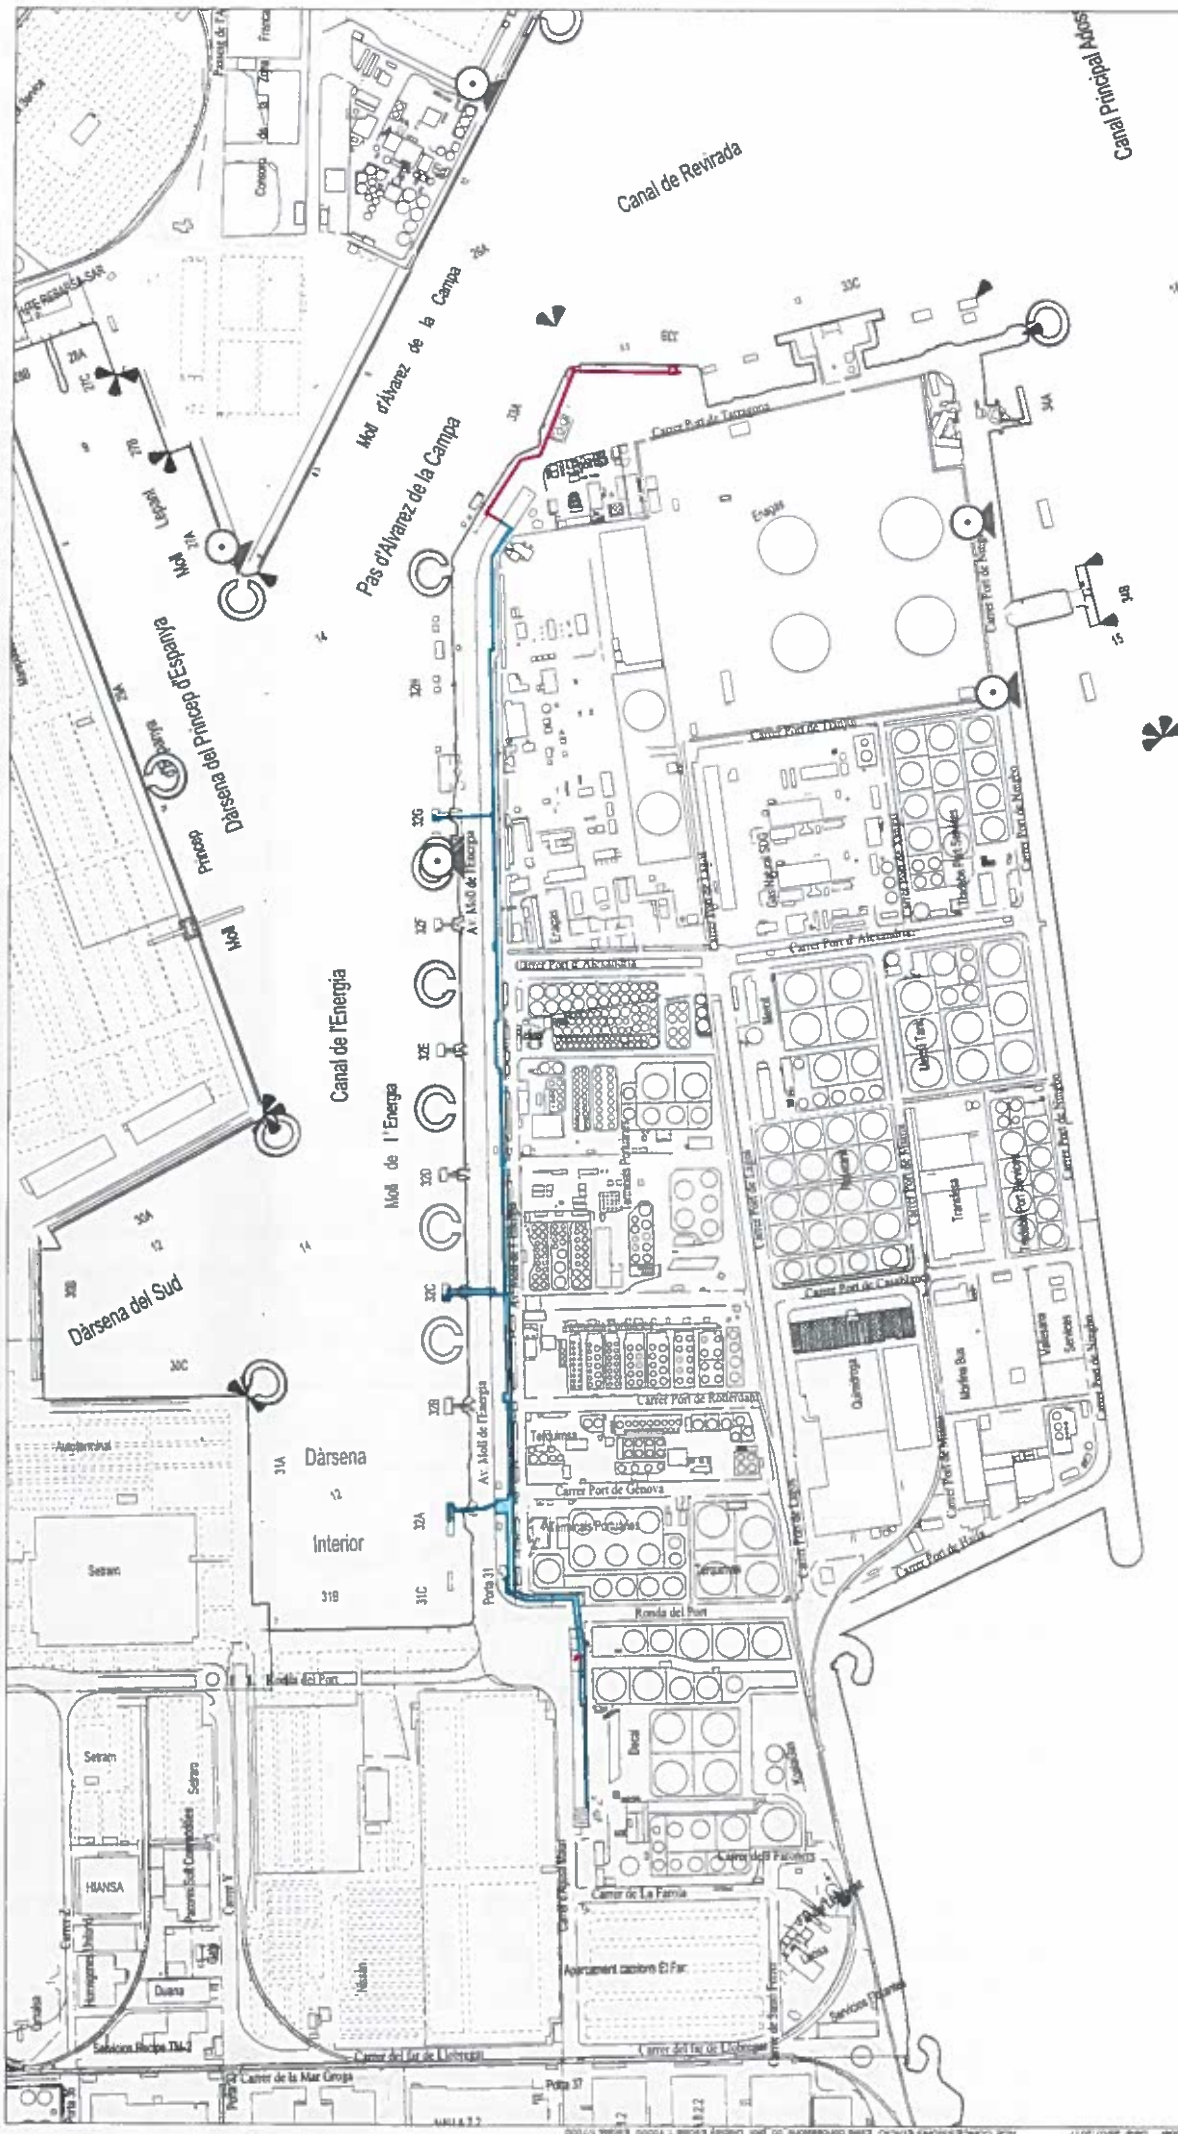

OCTUBRE 2018

110714 m²

1 - Ocupacio Titol (1886-1-1)

DECAL

Port de Barcelona

26/07/2017
585 m²
7027 m²
7612 m²

- 1 - Ocupacio Titol (1886-3-1)
- 2 - Ocupacio Titol (1886-2-1)
- SUPERFÍCIE TOTAL =**

Nom Entitat

Port de Barcelona

Plançó de l'ocupació dels terrenys de l'interior del port de Barcelona. Escala: 1:1000. Data: 26/07/2017.