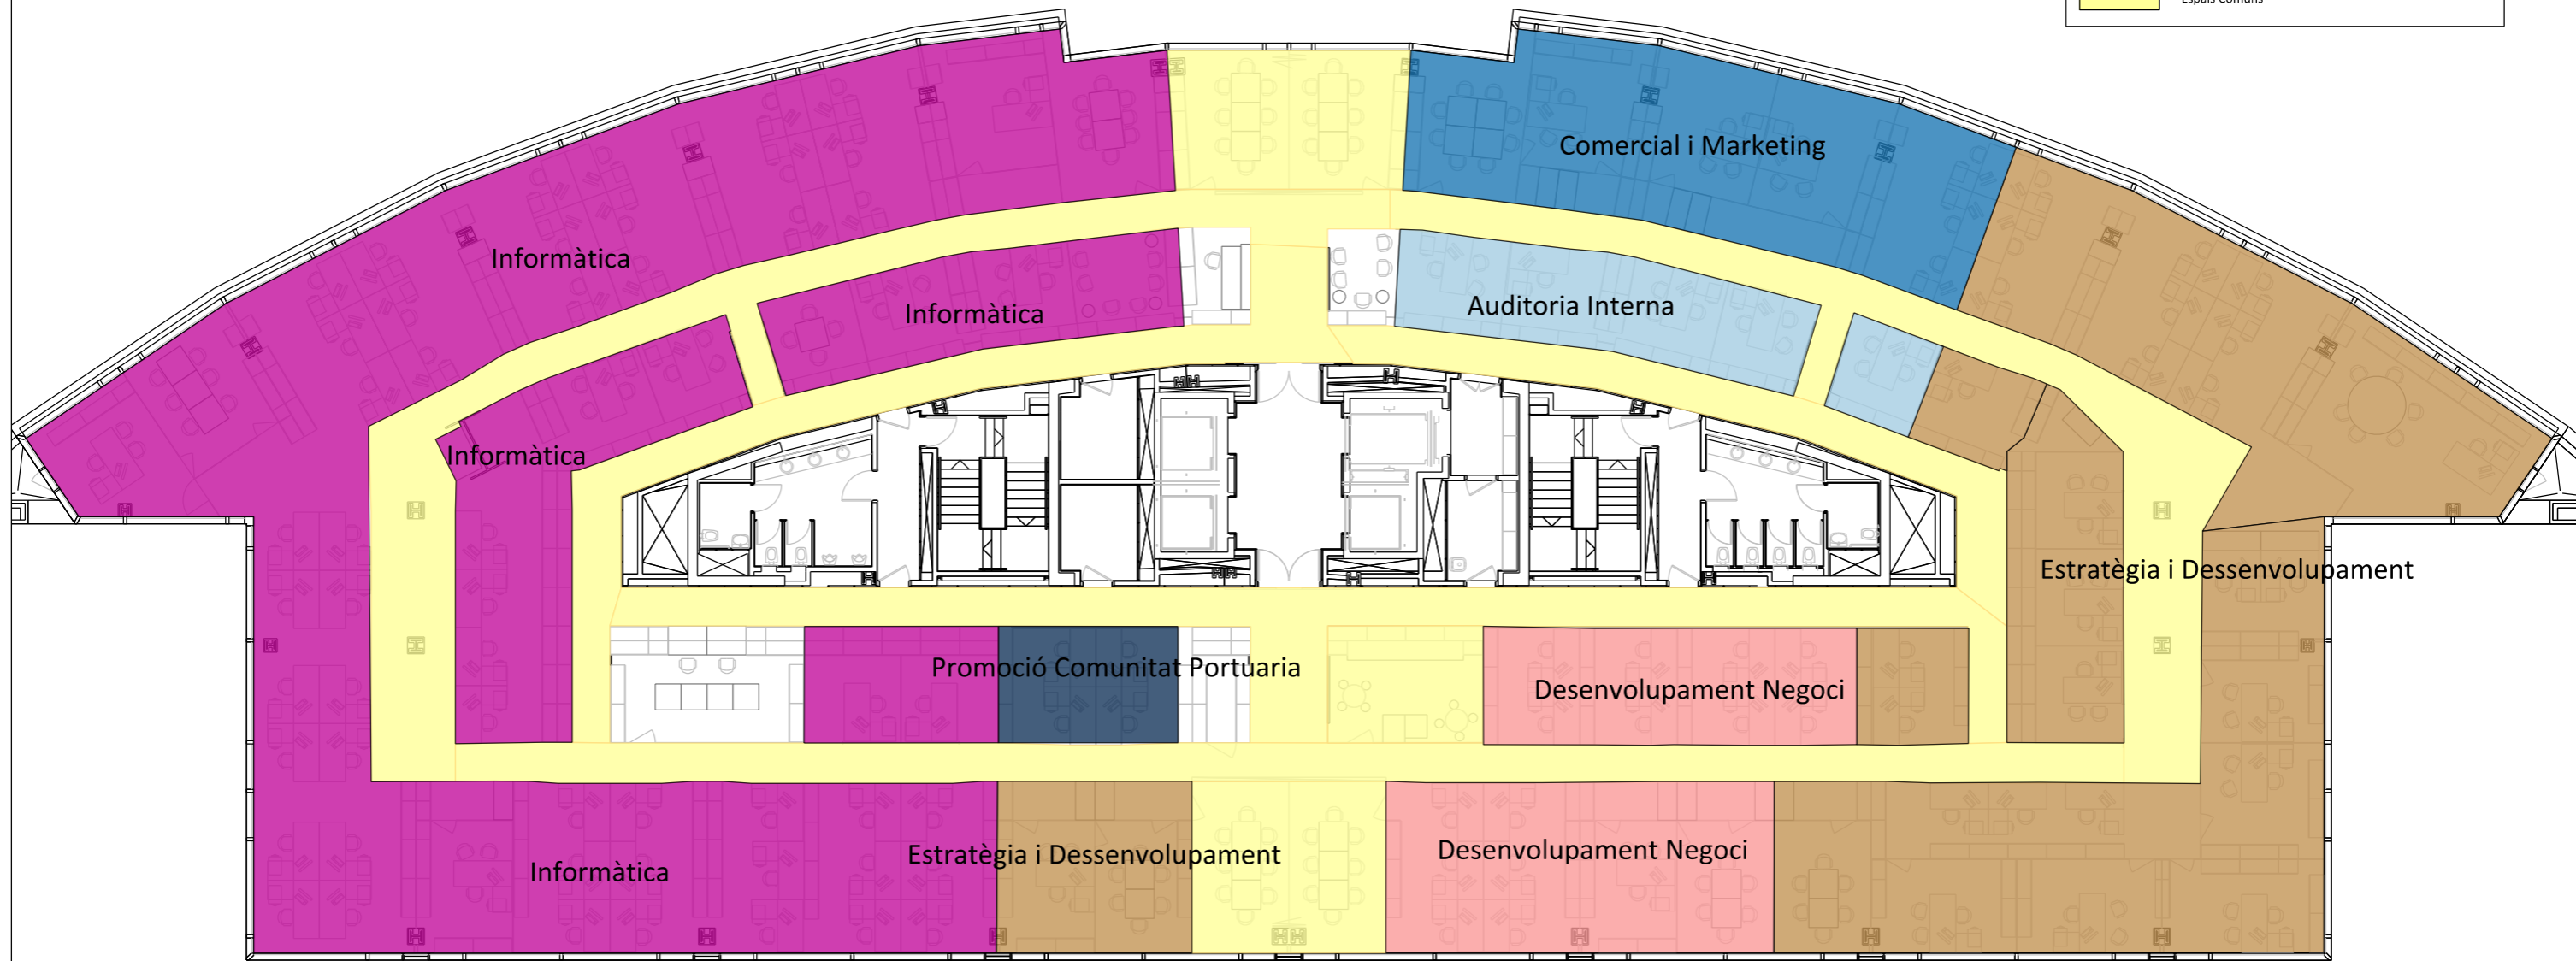

	DEPARTAMENT:	Conservació	TÍTOL DEL PROJECTE:	Inventari Instal·lacions del Port de Barcelona	ESPAIS	ESCALA:	A3 1:200 A1 1:100	DATA:	4/12/2014	FULLA 1 DE 1
					Edifici : WTC edifici Est Planta : Planta tercera			NOM FITXER:	ED-WTC_E-P03-ESPAI-rev-2014-12-4	